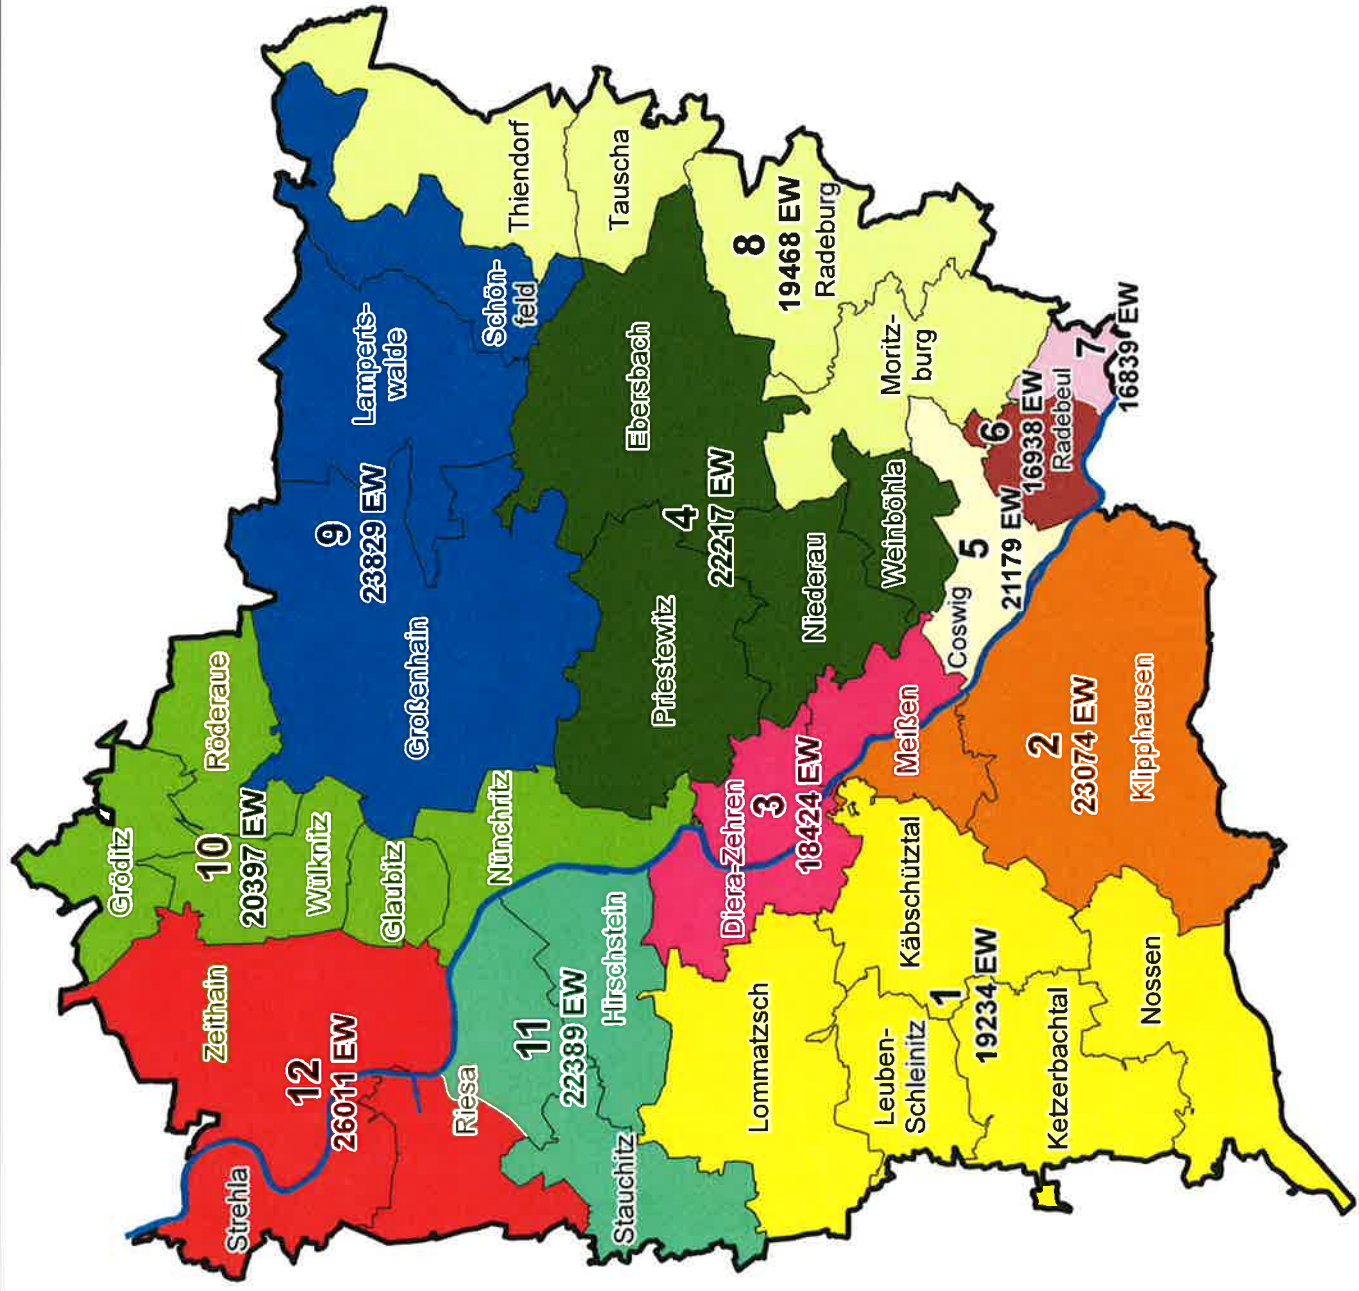

<i>Wahlkreis 11</i>	22.389
Hirschstein	2.248
Stauchitz	3.275
Riesa I (territoriale Abgrenzung Riesa I: Leutewitzer Straße, Ostweg (OT Leutewitz), Ziegeleistraße (OT Göhlis), Moritzer Straße, Dr.-Kurt-Fischer-Straße, Heydaer Straße (OT Poppitz), Pahrenzer Straße, Kalbitzer Straße (OT Jahnishausen), Riesaer Straße (OT Oelsitz), Elbstraße, Bahnhofstraße, Gutenbergstraße, Grenzstraße, Neue Straße, Lommatzscher Straße, Nossener Straße (OT Riesa-Innenstadt))	16.866
	26.011
<i>Wahlkreis 12</i>	
Strehla	3.945
Zeithain	5.915
Riesa II (territoriale Abgrenzung Riesa II: Bloßwitzer Straße, Ragewitzer Weg, Am Dorfteich (OT Mautitz), Siedlungsstraße, Schäfereistraße, Zaußwitzer Straße, Großrügelter Straße (OT Canitz), Pochraer Straße, Bornaer Straße (OT Pochra), Industriestraße, Uttmannstraße, Gröbaer Straße, H.-Schönbergstraße, Lauchhammerstraße, Elbweg, Kirchstraße, Steinstraße, Wittenberger Straße, Strehlaer Straße, (OT Gröba), Reußener Straßen, Canitzer Straßen, Weidaer Straße (OT Merzdorf), Am Gucklitz, Lange Straße, Stiller Winkel, Alter Pfarrweg, Oelsitzer Weg, Heidebergstraße, Waldstraße, Segouer (OT Weida))	16.151

**Wahlkreise zur Kreistagswahl
2014 im Landkreis Meißen**

Stand: 03.07.2013
Landratsamt Meißen
Kreisvermessungsamt

Bearbeiter: Herr Menzel
Copyright: Landratsamt Meißen